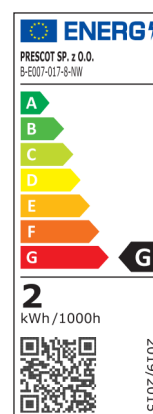

ZASADY UTYLIZACJI

Urządzeń elektrycznych i elektronicznych nie należy wyrzucać wraz z innymi odpadami domowymi. Użytkownik zobowiązany jest, zepsute lub niepotrzebne urządzenia elektryczne i elektroniczne odnieść do specjalnego punktu, wyrzucić do specjalnego kontenera lub ewentualnie odnieść do sprzedawcy.