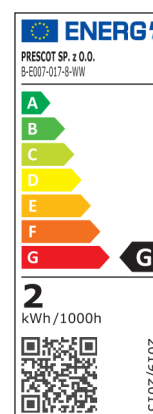

ZASADY UTYLIZACJI

Urządzeń elektrycznych i elektronicznych nie należy wyrzucać wraz z innymi odpadami domowymi. Użytkownik zobowiązany jest, zepsute lub niepotrzebne urządzenia elektryczne i elektroniczne odnieść do specjalnego punktu, wyrzucić do specjalnego kontenera lub ewentualnie odnieść do sprzedawcy.