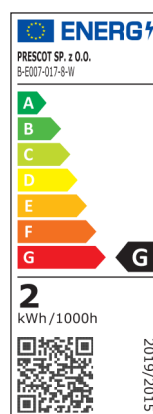

ZASADY UTYLIZACJI

Urządzeń elektrycznych i elektronicznych nie należy wyrzucać wraz z innymi odpadami domowymi. Użytkownik zobowiązany jest, zepsute lub niepotrzebne urządzenia elektryczne i elektroniczne odnieść do specjalnego punktu, wyrzucić do specjalnego kontenera lub ewentualnie odnieść do sprzedawcy.