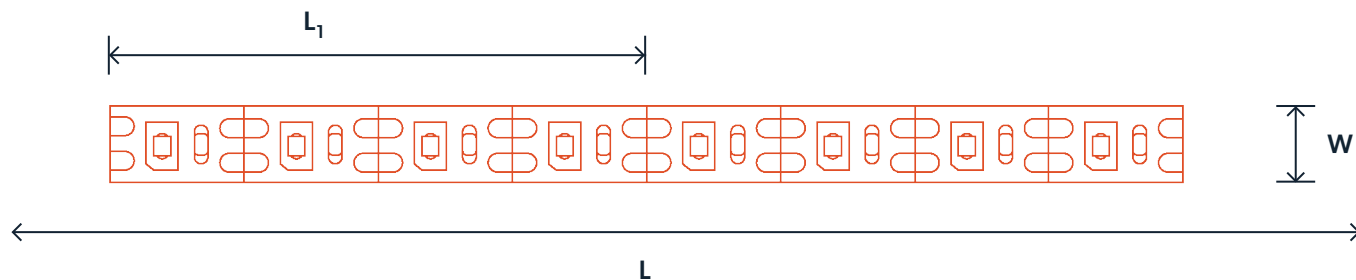

TAŚMA LED PREMIUM

B-E007-017-8-XX

WYMIAR