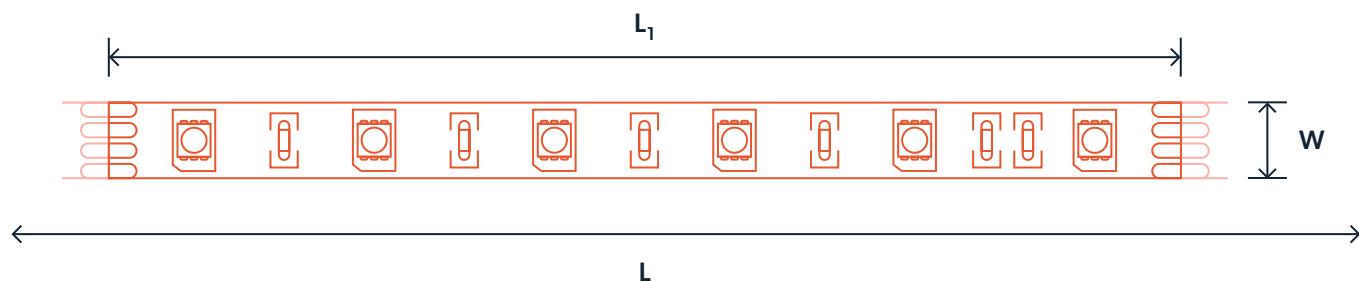

TAŚMA LED PREMIUM

24E024-100-10-RGB

WYMIAR