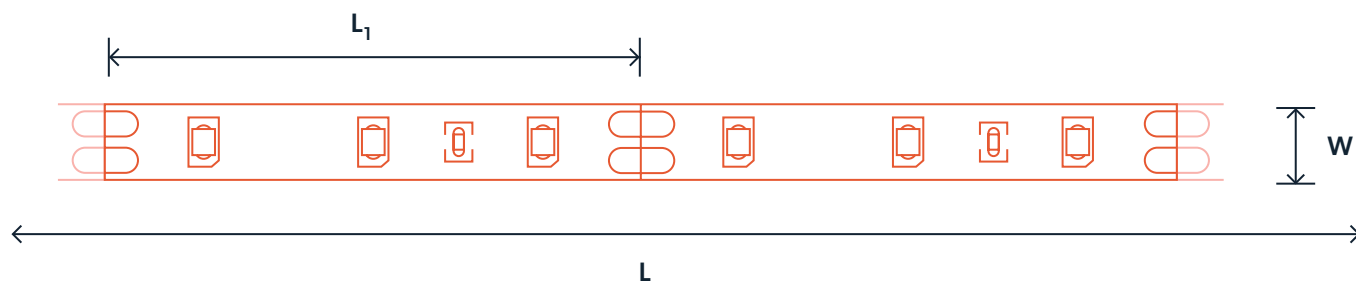

SPOSÓB MONTAŻU

Taśmę należy montować na suchym podłożu wolnym od kurzu, tłuszczu lub innych zabrudzeń. Na odwrocie umieszczona jest taśma dwustronna. Pocięte odcinki taśmy można zasilac poprzez przylutowanie przewodów w wyznaczonych do tego miejscach lutowniczych. Zasilac zasilaczem LED o napięciu wyjściowym 12V. Montuj taśmę na podłożach odprowadzających ciepło.

TAŚMA LED PREMIUM

E007-050-8-X (R,G,B, Y)

WYMIAR

PODŁĄCZENIE